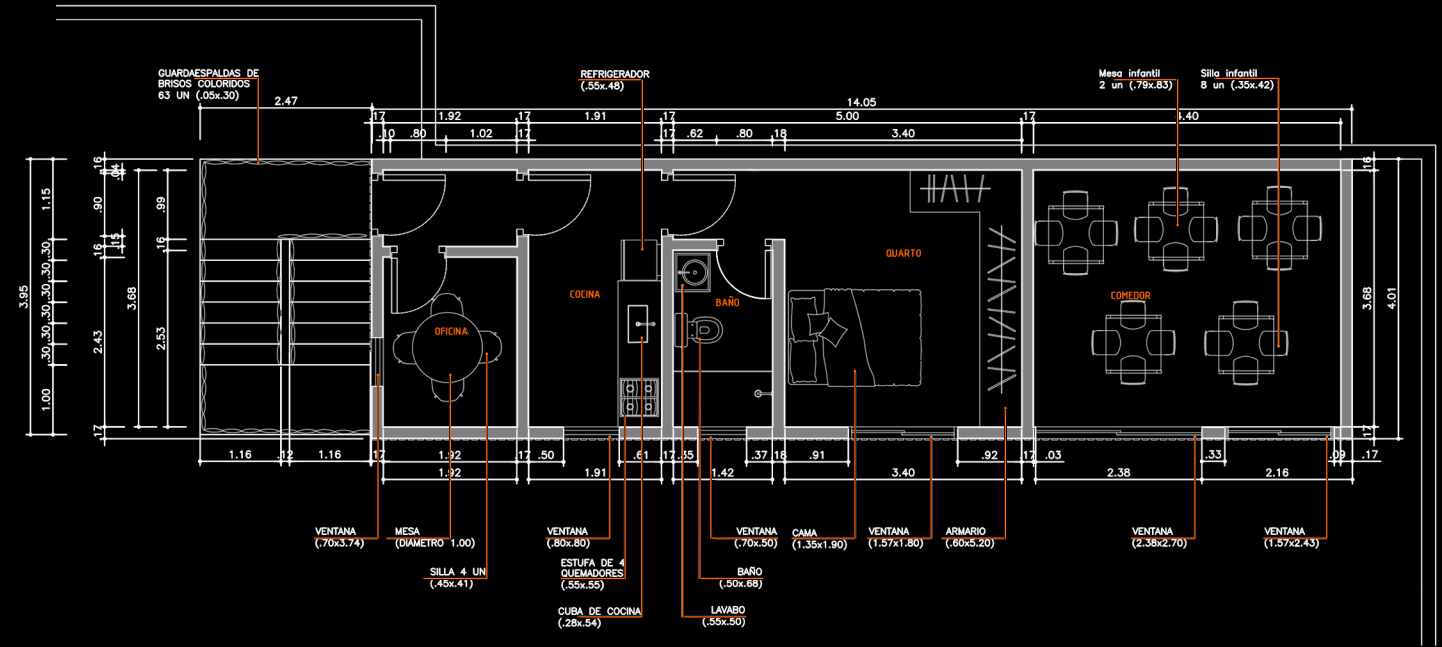

OBJETIVOS A SER ALCANZADOS

EXTENSIÓN GIRARDOT

EL OBJETIVO PRINCIPAL DEL PROYECTO ES CREAR UN AMBIENTE AMPLIO Y ACOGEDOR, ESPECIALMENTE DISEÑADO PARA EL DESARROLLO INFANTIL. EN LA PLANTA BAJA, SE DESTINARÁ UN ESPACIO PARA ACTIVIDADES DE APRENDIZAJE Y DINÁMICAS QUE INVOLUCREN A LOS NIÑOS. ADEMÁS, HABRÁ UNA COCINA TOTALMENTE EQUIPADA Y UN COMEDOR PARA PROPORCIONAR COMIDAS ADECUADAS Y MOMENTOS DE CONVIVENCIA. EN EL PRIMER PISO, SE RESERVARÁ UNA SUITE PARA EL VIGILANTE, GARANTIZANDO LA SEGURIDAD Y VIGILANCIA DEL LUGAR. TAMBIÉN CONTAREMOS CON UNA COCINA ADICIONAL Y UN TALLER VERSÁTIL, QUE PODRÁ SERVIR COMO APOYO PARA DIVERSAS ACTIVIDADES.

INFORMACIONES TÉCNICAS

PLANTA BAJA.

PRIMER PISO.

CORTE LONGITUDINAL.

APOYO A LA COMUNIDAD

DIVERSIÓN

EDUCACIÓN DE CALIDAD

EXPLORAR LA CREATIVIDAD