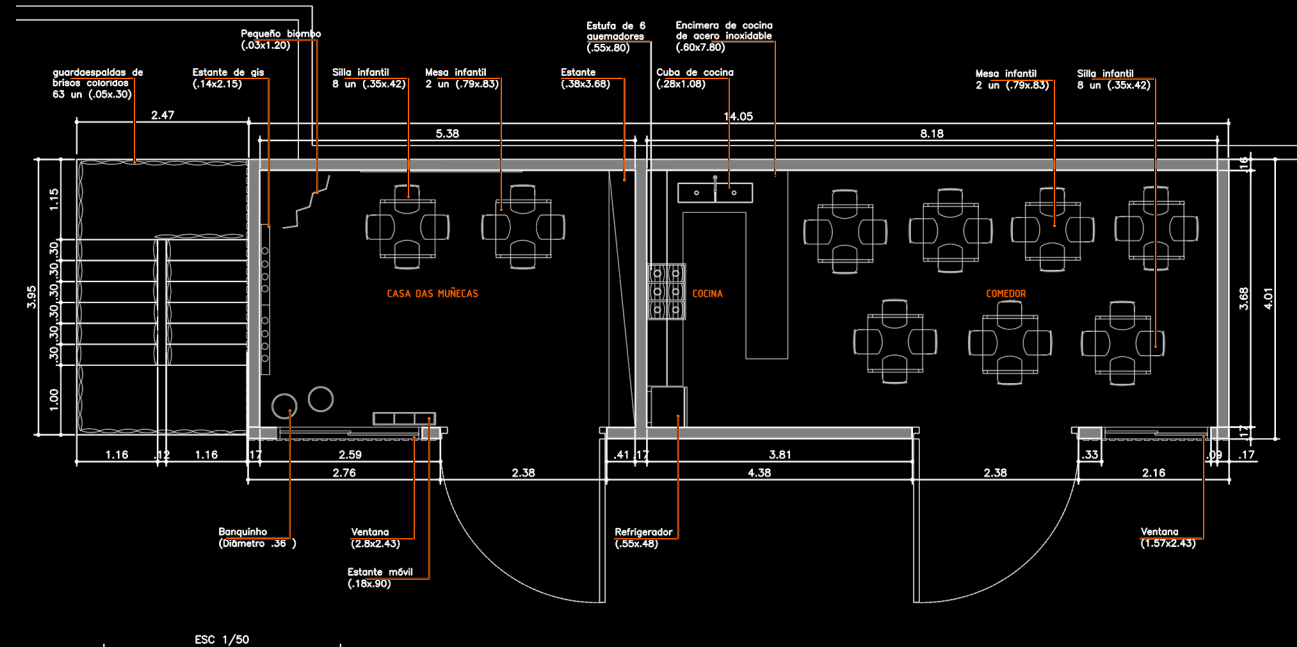

OBJETIVOS A SER ALCANZADOS

EXTENSIÓN GIRARDOT

EL OBJETIVO PRINCIPAL DEL PROYECTO ES CREAR UN AMBIENTE AMPLIO Y ACOGEDOR, ESPECIALMENTE DISEÑADO PARA EL DESARROLLO INFANTIL. EN LA PLANTA BAJA, SE DESTINARÁ UN ESPACIO PARA ACTIVIDADES DE APRENDIZAJE Y DINÁMICAS QUE INVOLUCREN A LOS NIÑOS. ADEMÁS, HABRÁ UNA COCINA TOTALMENTE EQUIPADA Y UN COMEDOR PARA PROPORCIONAR COMIDAS ADECUADAS Y MOMENTOS DE CONVIVENCIA. EN EL PRIMER PISO, SE RESERVARÁ UNA SUITE PARA EL VIGILANTE, GARANTIZANDO LA SEGURIDAD Y VIGILANCIA DEL LUGAR. TAMBIÉN CONTAREMOS CON UNA COCINA ADICIONAL Y UN TALLER VERSÁTIL, QUE PODRÁ SERVIR COMO APOYO PARA DIVERSAS ACTIVIDADES.

INFORMACIONES TÉCNICAS

PLANTA BAJA.

PRIMER PISO.

CORTE LONGITUDINAL.

APOYO A LA COMUNIDAD

DIVERSIÓN

EDUCACIÓN DE CALIDAD

EXPLORAR LA CREATIVIDAD